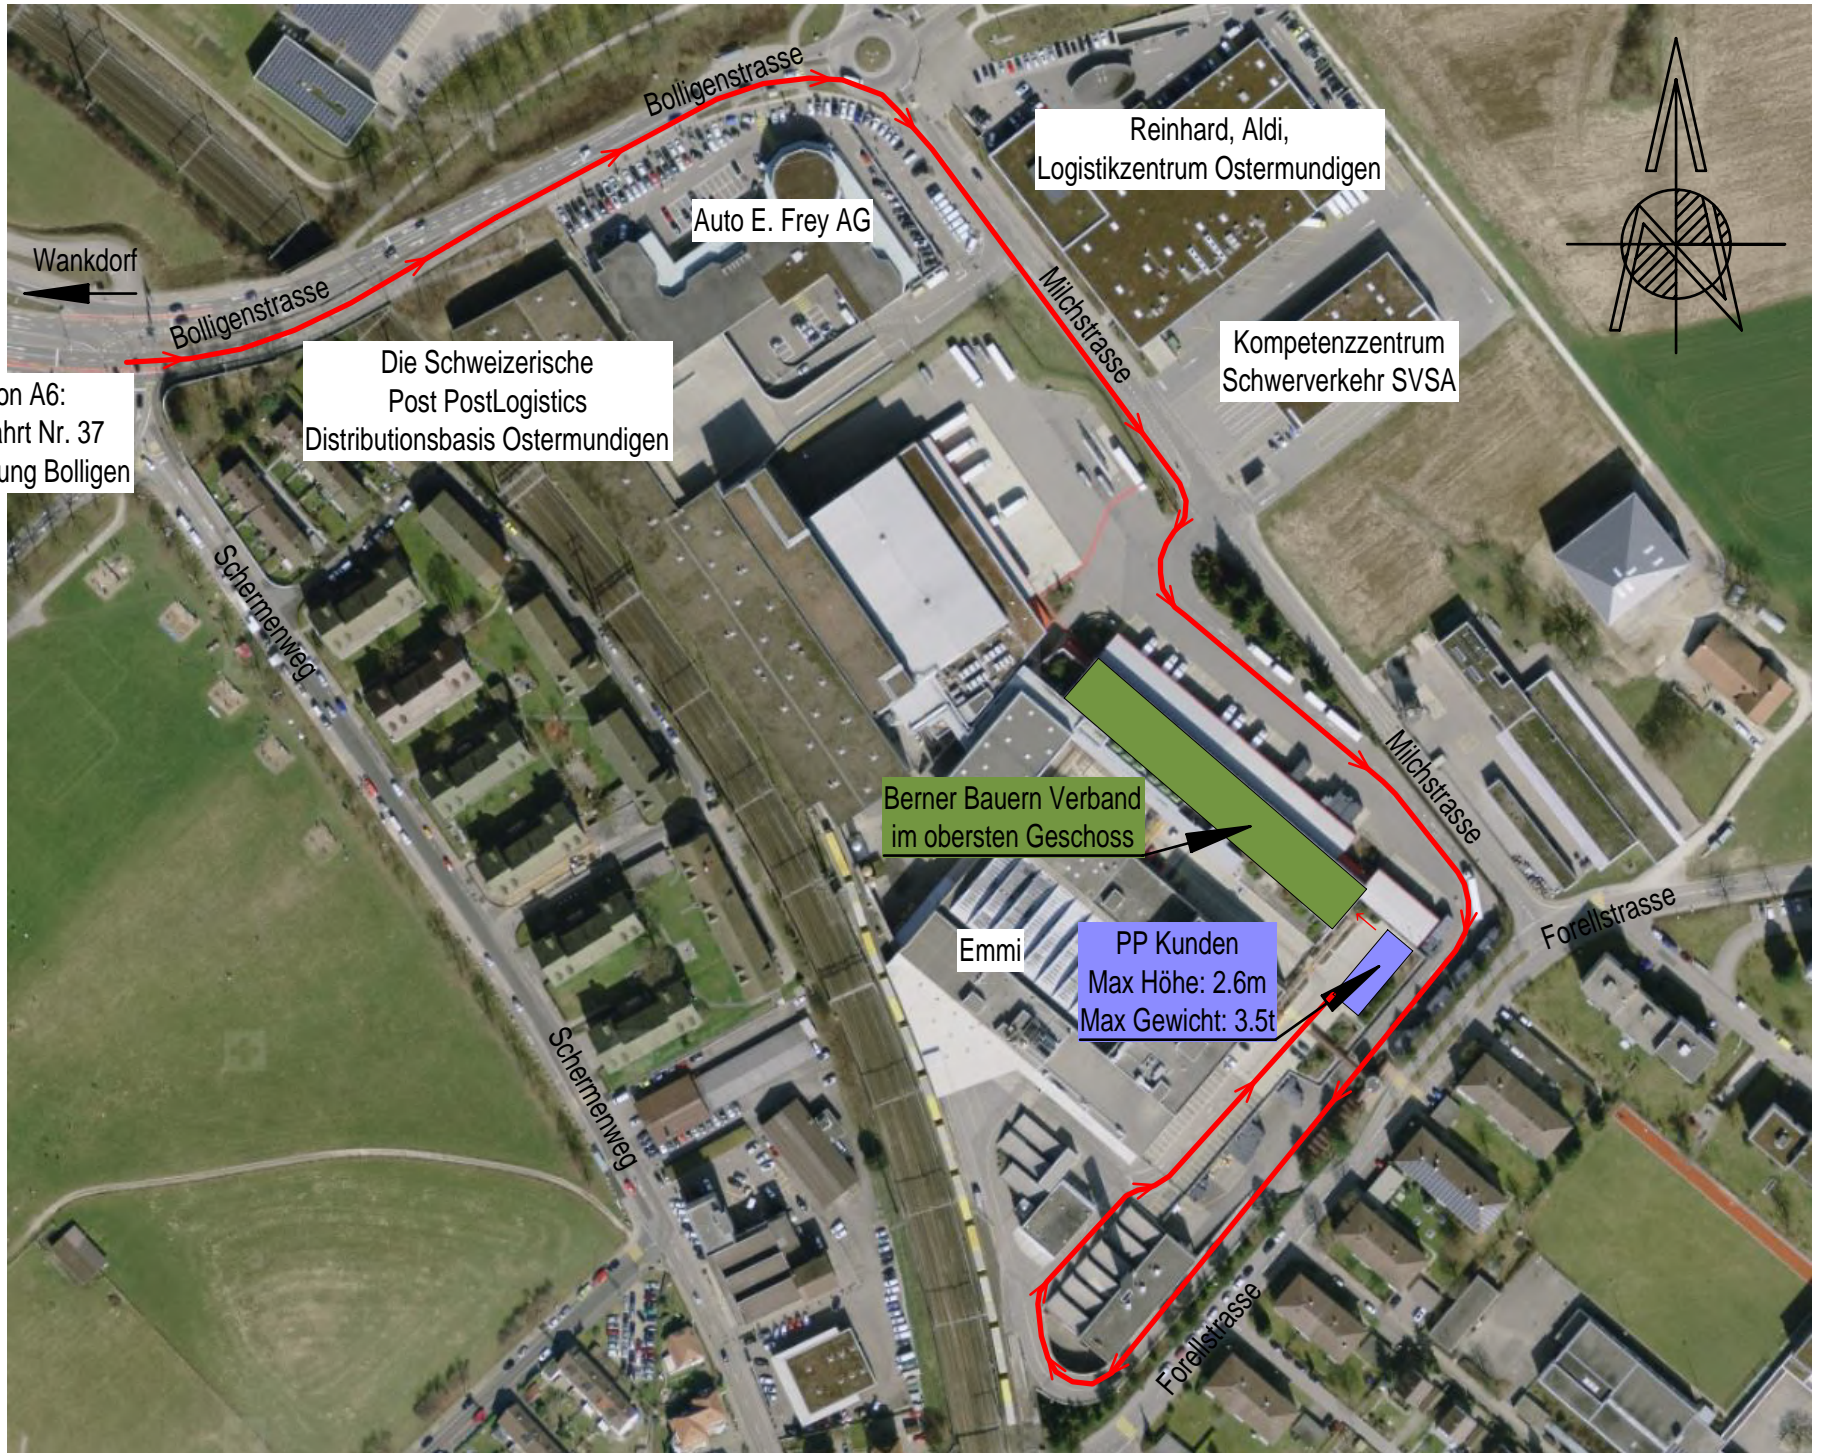

BERNER  
BAUERN  
VERBAND

Von A6:  
Ausfahrt Nr. 37  
In Richtung Bolligen

DAS BESTE  
DER REGION  
regio-garantie

Wankdorf

Bolligenstrasse

Bolligenstrasse

Auto E. Frey AG

Reinhard, Aldi,  
Logistikzentrum Ostermundigen

Milchstrasse

Die Schweizerische  
Post PostLogistics  
Distributionsbasis Ostermundigen

Kompetenzzentrum  
Schwerverkehr SVSA

Scherenweg

Berner Bauern Verband  
im obersten Geschoss

Milchstrasse

Emmi

PP Kunden  
Max Höhe: 2.6m  
Max Gewicht: 3.5t

Forellstrasse

Scherenweg

Forellstrasse

\_\_\_ = Fussweg

\_\_\_ = Bahnlinie

\_\_\_ = Buslinie

Gut geplant.  
Gut gebaut.

DAS BESTE  
DER REGION  
regio•garantie