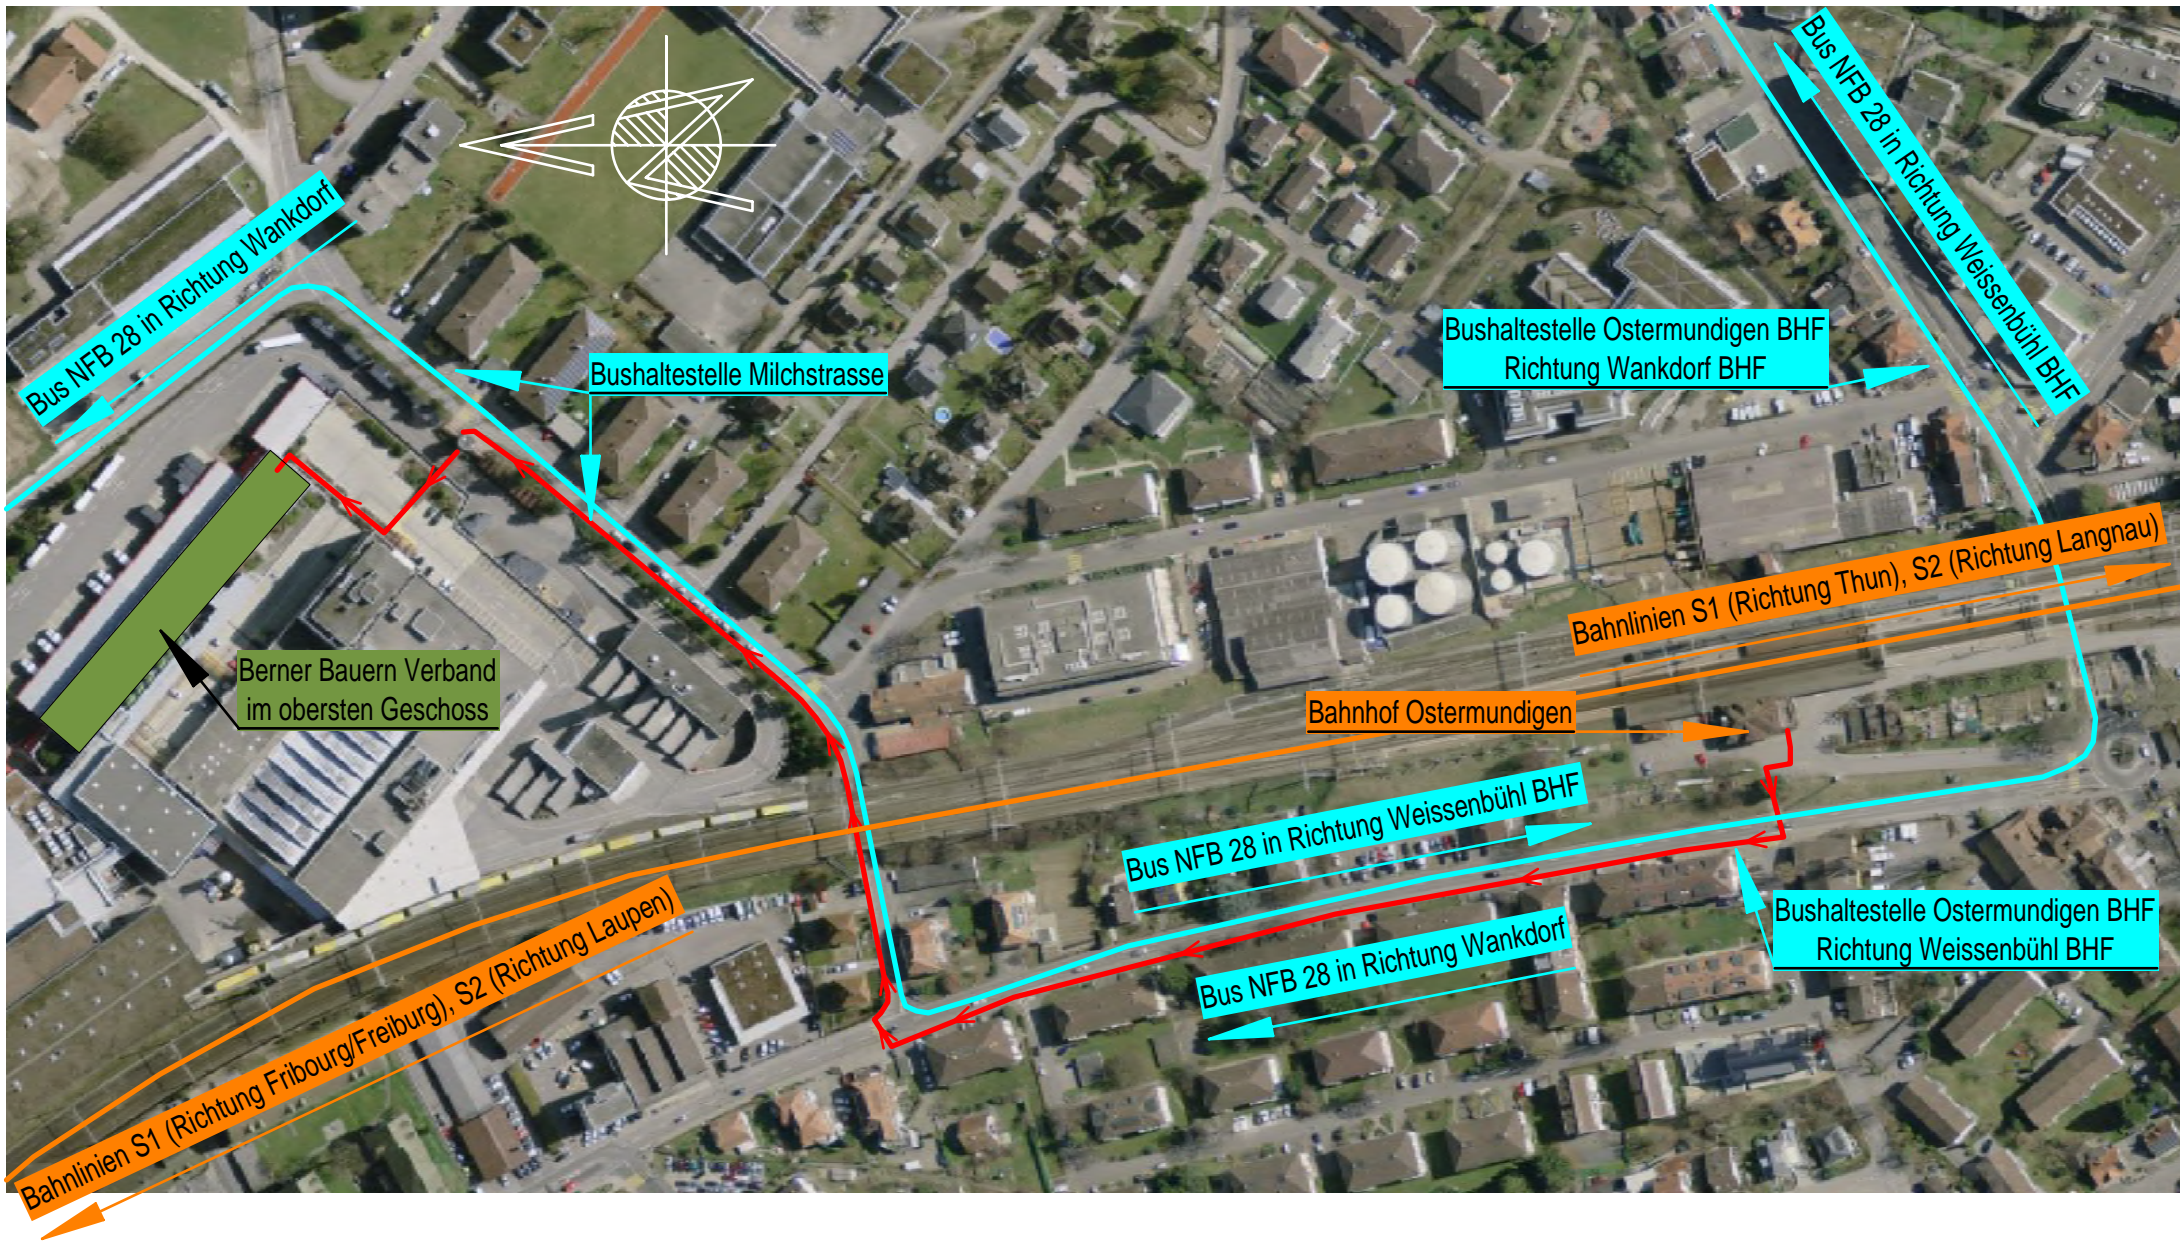

BERNER  
BAUERN  
VERBAND

Von A6:  
Ausfahrt Nr. 37  
In Richtung Bolligen

DAS BESTE  
DER REGION  
regio-garantie

Wankdorf

Bolligenstrasse

Bolligenstrasse

Auto E. Frey AG

Reinhard, Aldi,  
Logistikzentrum Ostermundigen

Milchstrasse

Die Schweizerische  
Post PostLogistics  
Distributionsbasis Ostermundigen

Kompetenzzentrum  
Schwerverkehr SVSA

Scherenweg

Berner Bauern Verband  
im obersten Geschoss

Milchstrasse

Emmi

PP Kunden  
Max Höhe: 2.6m  
Max Gewicht: 3.5t

Forellstrasse

Scherenweg

Forellstrasse

\_\_\_ = Fussweg

\_\_\_ = Bahnlinie

\_\_\_ = Buslinie

Gut geplant.  
Gut gebaut.

DAS BESTE  
DER REGION  
regio•garantie